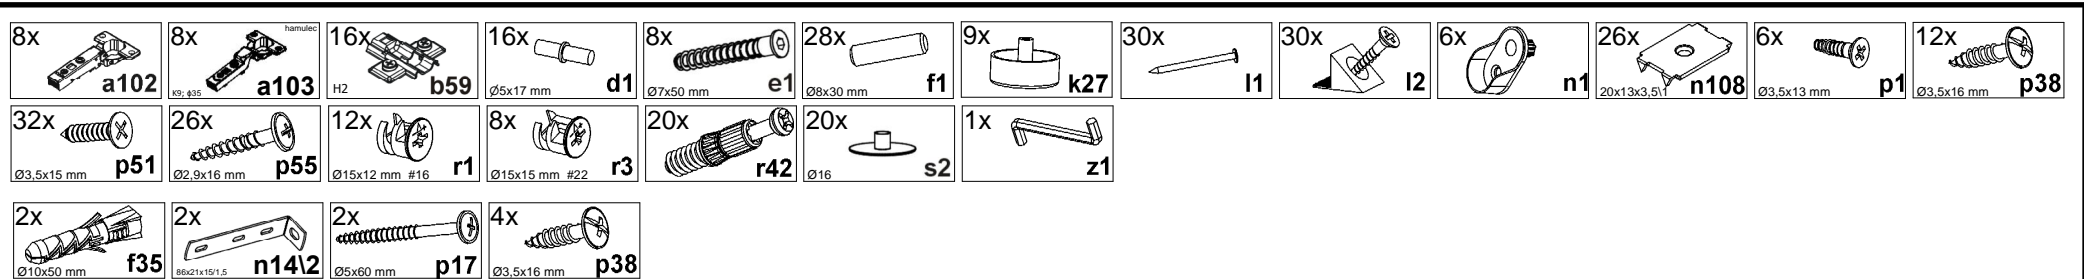

- D** Montageanleitung
- NL** Handleiding voor de montage
- TR** Montaj talimatı
- FR** Instructions de montage
- CZ** Montážní návod
- HU** Összeszerelési útmutató
- GB** Assembly instructions
- PL** Instrukcja montażu
- RU** Инструкция по монтажу
- IT** Istruzioni di montaggio
- RO** Instructiuni de asamblare
- SK** Montážny návod

A	B	C1	C2	C3	D
1	S504-0023	2071	596	16	5/6
2	S504-0024	2071	596	16	5/6
3	S504-0027	2071	496	16	6/6
4	S504-1029	2045	550	15	3/6
5	S504-1030	2045	550	15	3/6
6	S504-1045	2045	530	15	4/6
7	S504-1046	2045	500	15	4/6
8	S504-2025	2199	550	15	2/6
9	S504-2026	2199	550	15	2/6
10	S504-3019	580	500	15	1/6
11	S504-3020	580	490	15	1/6
12	S504-3021	1075	530	22	1/6
13	S504-9004	2055	591	2,5	4/6
14	S504-9008	2055	498	2,5	4/6
15	S504-9309	2055	1089	2,5	4/6
16	dr-475	475,	22	15	1/6
17	dr-1071	1071,	22	15	1/6
18	S504-5706	445	100	6	1/6
19	S504-7355	445	100	6,	1/6